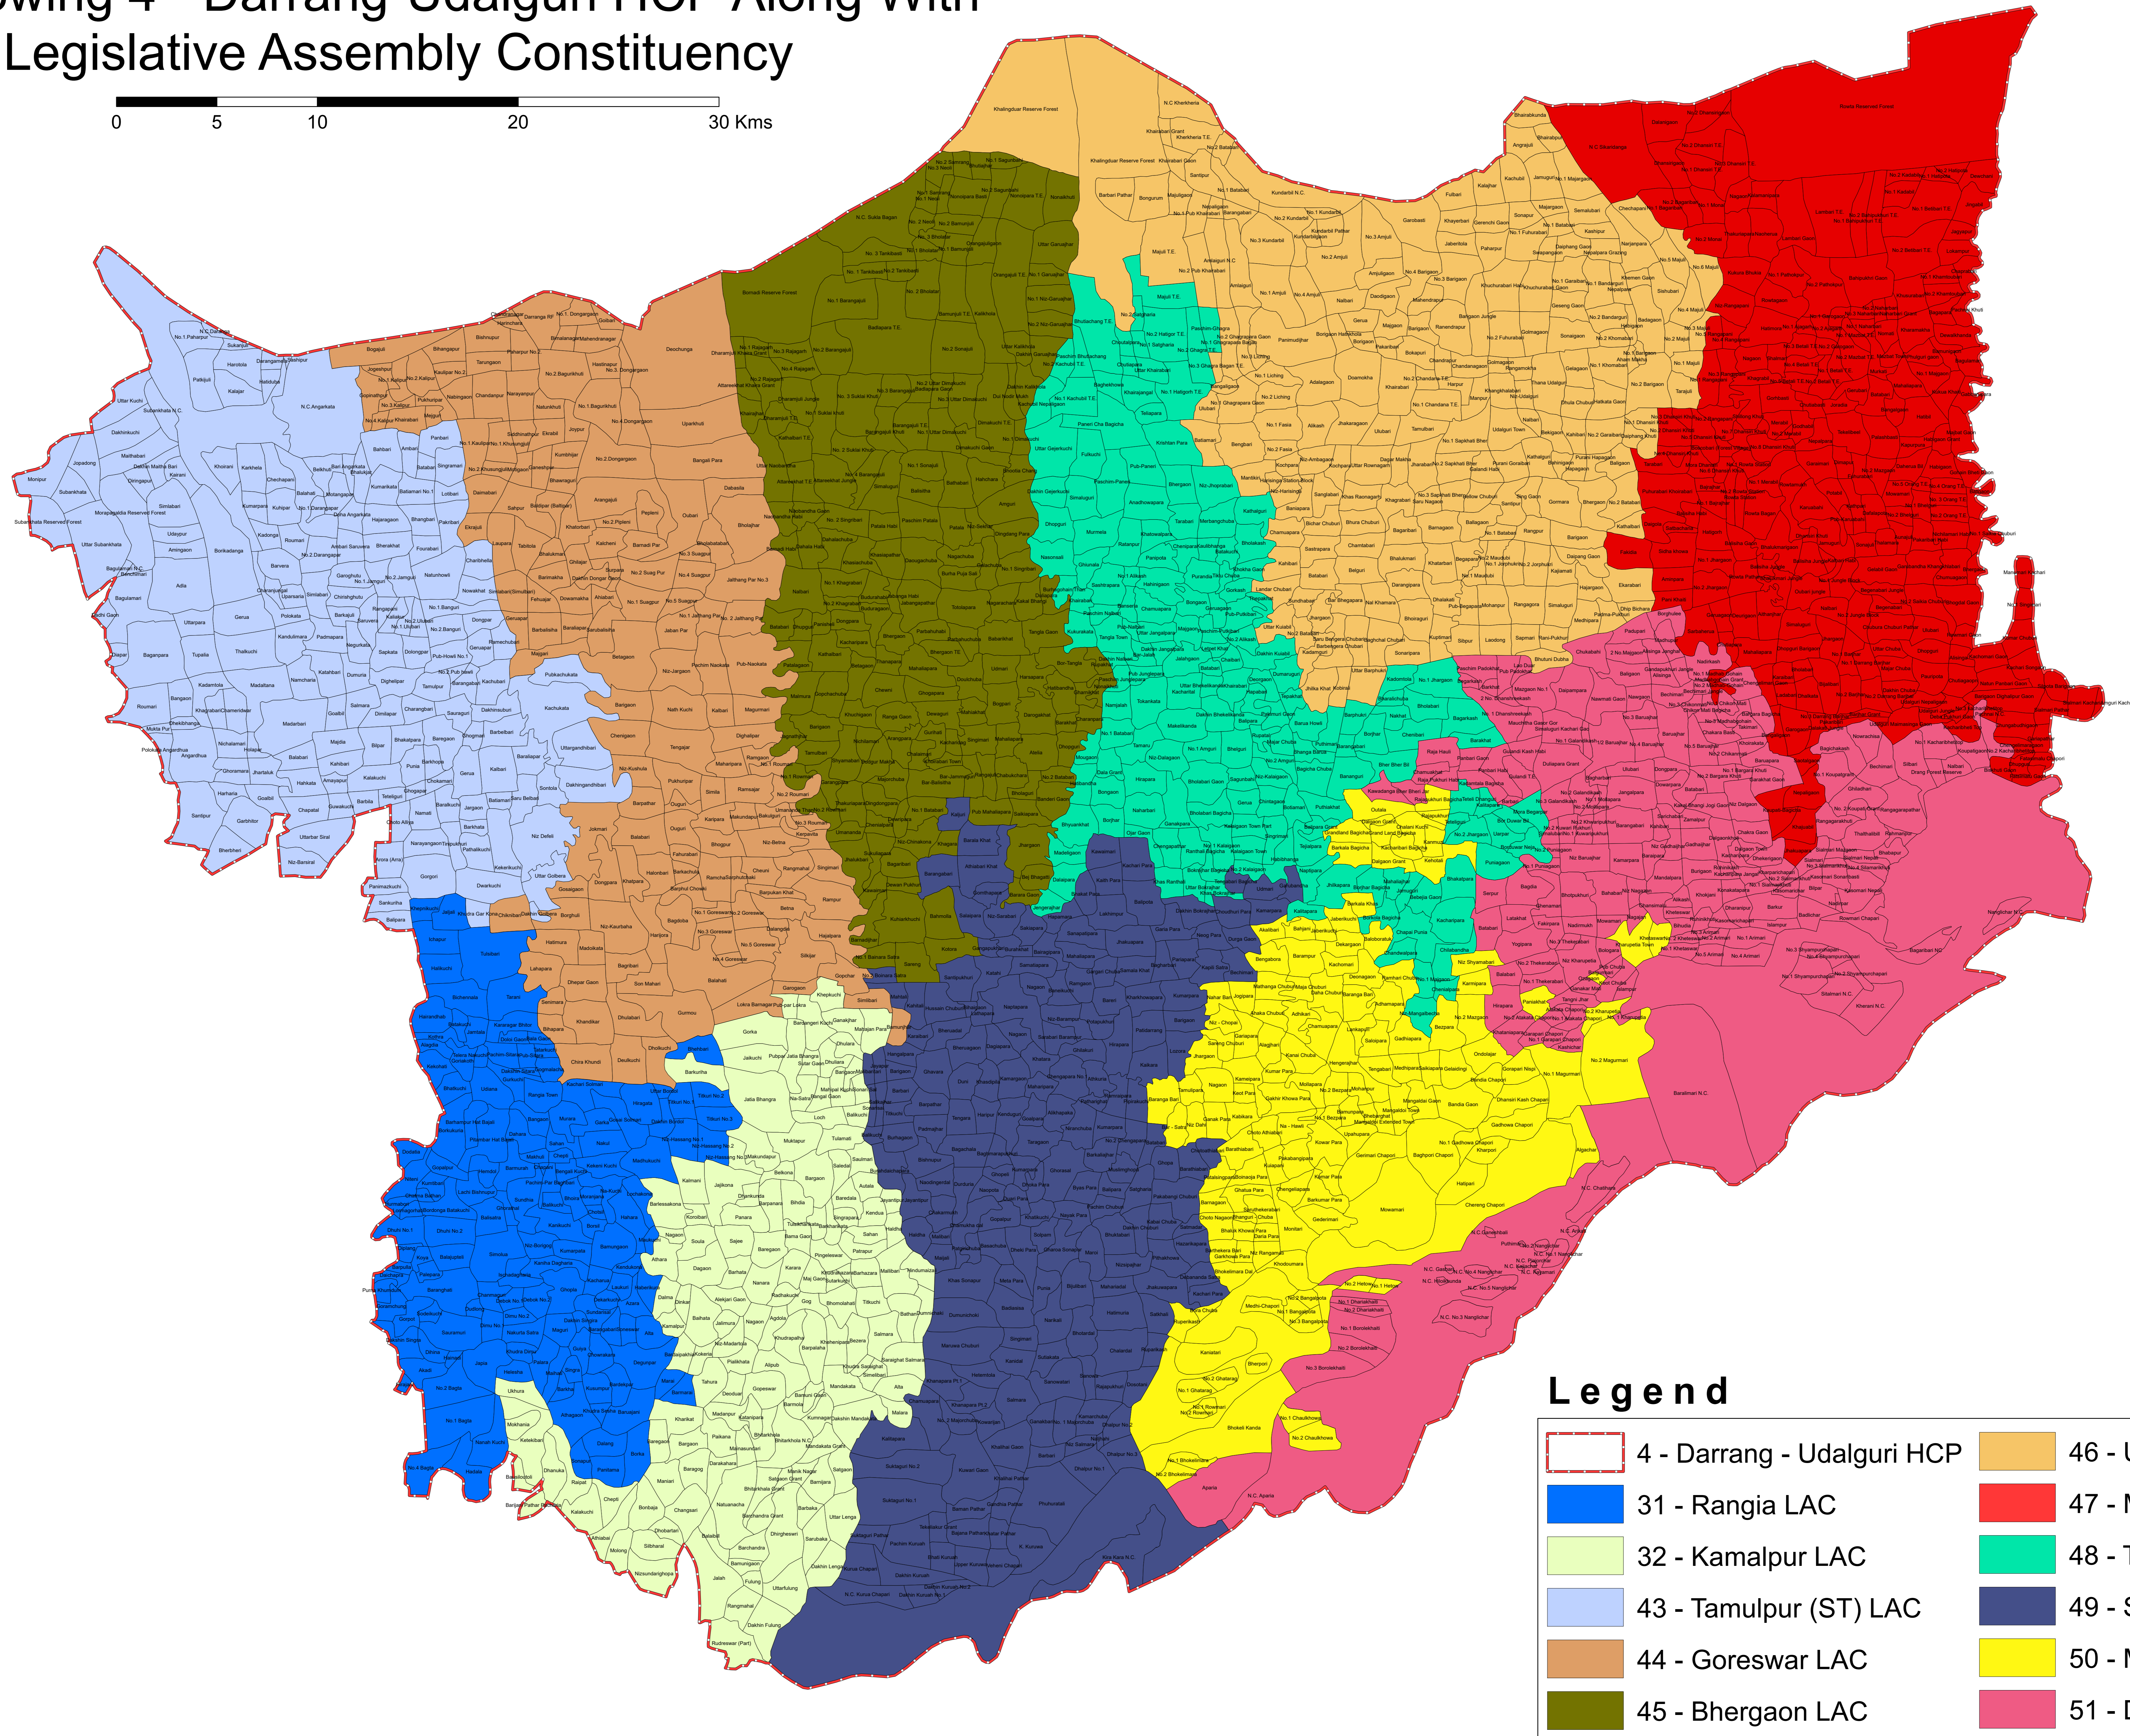

# Map Showing 4 - Darrang-Udalguri HCP Along With Legislative Assembly Constituency

## Legend

	4 - Darrang - Udalguri HCP		46 - Udalguri (ST) LAC
	31 - Rangia LAC		47 - Mazbat LAC
	32 - Kamalpur LAC		48 - Tangla LAC
	43 - Tamulpur (ST) LAC		49 - Sipajhar LAC
	44 - Goreswar LAC		50 - Mangaldai LAC
	45 - Bhergaon LAC		51 - Dalgaon LAC